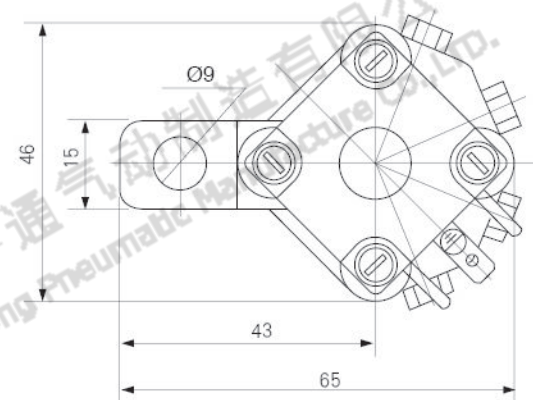

无锡市华通气动制造有限公司
Wuxi HuaTong Pneumatic Manufacture Co.,LTD.