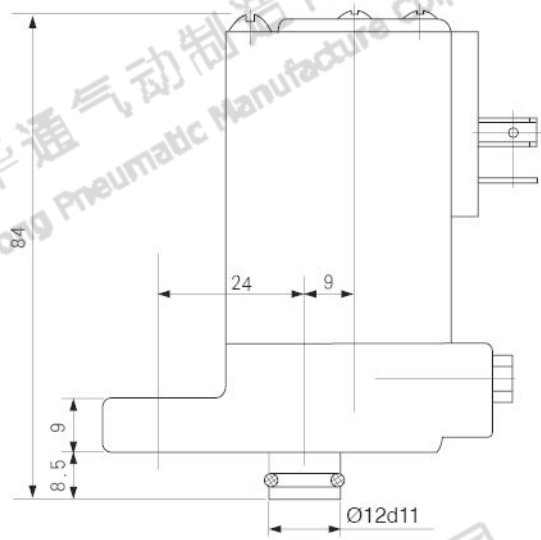

无锡市华通气动制造有限公司
Wuxi HuaTong Pneumatic Manufacture Co.,LTD.