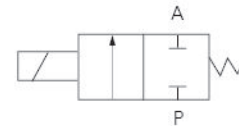

图形符号 Graphical symbols

产品特点 Features

PQF系列高频阀是喷气织机专用电磁阀。该阀特点：寿命长，工作频率高。

PQF series high frequency solenoid valves are exclusively for jet weaving machine. This series features long life and high working frequency.