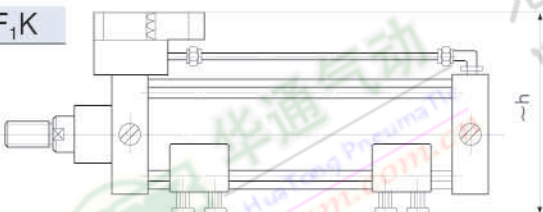

型号注释 Note for type

- 标准气缸基本型 / Standard cylinder normal type
- F: 带阀
- 1: 带阀横装 / Valve lie install  
2: 带阀竖装 / Valve stand install
- 无标记: 无开关 / Blank: No switch  
K: 磁环 / K: magnet ring
- 开关个数 / switch qty
- 缸径 / Dia
- 行程 / Stroke
- 安装形式与QGS相同 / same install option as QGS cylinder

外形尺寸 Outlook & Dimension

QGSF<sub>1</sub>

缸径Dia	32	40	50	63	80	100	125
~h	97	102	109	125	142	167	192

QGSF<sub>2</sub>

缸径Dia	32	40	50	63	80	100	125
~h	107	112	119	135	152	177	202

QGSF<sub>1</sub>K

缸径Dia	32	40	50	63	80	100	125
~h	43	148	155	171	188	210	235