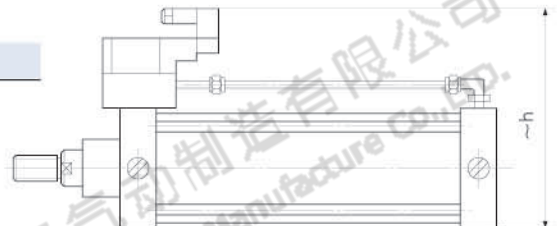

型号注释 Note for type

- 标准气缸基本型 / Standard cylinder normal type
- F: 带阀
- 1: 带阀横装 / Valve lie install  
2: 带阀竖装 / Valve stand install
- 无标记: 无开关 / Blank: No switch  
K: 磁环 / K: magnet ring
- 开关个数 / switch qty
- 缸径 / Dia
- 行程 / Stroke
- 安装形式与QGS相同 / same install option as QGS cylinder

外形尺寸 Outlook & Dimension

QGSF<sub>1</sub>

缸径Dia	32	40	50	63	80	100	125
~h	97	102	109	125	142	167	192

QGSF<sub>2</sub>

缸径Dia	32	40	50	63	80	100	125
~h	107	112	119	135	152	177	202

QGSF<sub>1</sub>K

缸径Dia	32	40	50	63	80	100	125
~h	43	148	155	171	188	210	235