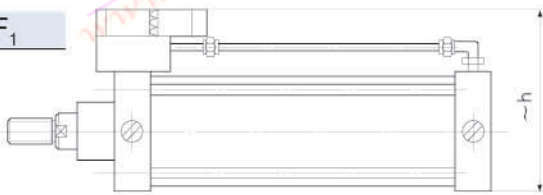

**QGS**  
QGSF

系列 **标准气缸**  
Series **Standard Cylinder**

**QGSF** 系列带阀气缸  
series cylinder fitted with valve

图形符号 Graphical symbols

产品特点 Features

本产品是由QGS系列气缸换向阀磁性开关组合而成。安装形式和安装尺寸与QGS系列气缸相同。

This cylinder made up with QGS series cylinder, directional valve, magnetic sensor. It has the same install option / size as QGS series cylinder.

型号注释 Note for type

- 标准气缸基本型 / Standard cylinder normal type
- F: 带阀
- 1: 带阀横装 / Valve lie install  
2: 带阀竖装 / Valve stand install
- 无标记: 无开关 / Blank: No switch  
K: 磁环 / K: magnet ring
- 开关个数 / switch qty
- 缸径 / Dia
- 行程 / Stroke
- 安装形式与QGS相同 / same install option as QGS cylinder

外形尺寸 Outlook & Dimension

QGSF<sub>1</sub>

缸径Dia	32	40	50	63	80	100	125
~h	97	102	109	125	142	167	192

QGSF<sub>2</sub>

缸径Dia	32	40	50	63	80	100	125
~h	107	112	119	135	152	177	202

QGSF<sub>1</sub>K

缸径Dia	32	40	50	63	80	100	125
~h	43	148	155	171	188	210	235