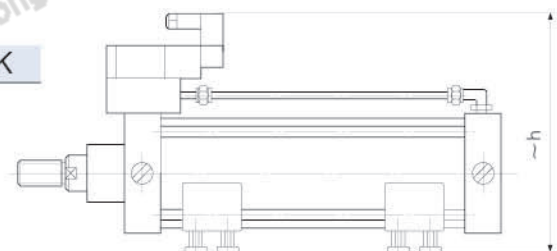

QGSF₂K

缸径Dia	32	40	50	63	80	100	125
~h	153	158	165	181	198	220	245