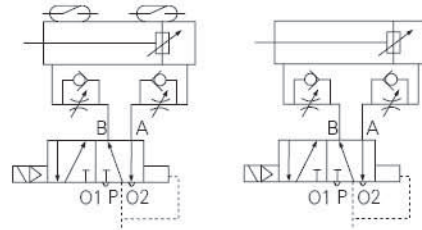

**QGS**  
QGSF

系列 **标准气缸**  
Series **Standard Cylinder**

**QGSF** 系列带阀气缸  
series cylinder fitted with valve

图形符号 Graphical symbols

产品特点 Features

本产品是由QGS系列气缸换向阀磁性开关组合而成。安装形式和安装尺寸与QGS系列气缸相同。

This cylinder made up with QGS series cylinder, directional valve, magnetic sensor. It has the same install option / size as QGS series cylinder.

型号注释 Note for type

- 标准气缸基本型 / Standard cylinder normal type
- F: 带阀
- 1: 带阀横装 / Valve lie install  
2: 带阀竖装 / Valve stand install
- 无标记: 无开关 / Blank: No switch  
K: 磁环 / K: magnet ring
- 开关个数 / switch qty
- 缸径 / Dia
- 行程 / Stroke
- 安装形式与QGS相同 / same install option as QGS cylinder

外形尺寸 Outlook & Dimension

QGSF<sub>1</sub>

缸径Dia	32	40	50	63	80	100	125
~h	97	102	109	125	142	167	192

QGSF<sub>2</sub>

缸径Dia	32	40	50	63	80	100	125
~h	107	112	119	135	152	177	202

QGSF<sub>1</sub>K

缸径Dia	32	40	50	63	80	100	125
~h	43	148	155	171	188	210	235