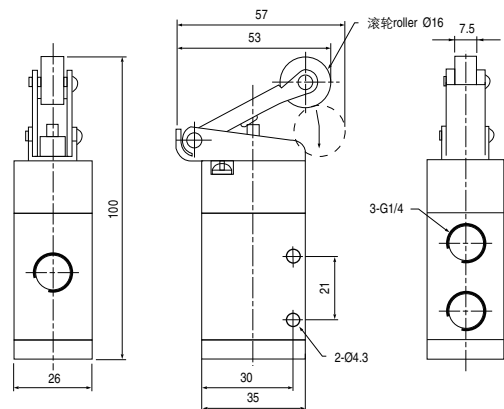

**G** 系列 **机械阀**  
Series **Mechanical Valves**

**G322** 系列 **二位三通机械阀**  
Series **3/2-way mechanical valves**

图形符号 symbols

型号注释 Order Code

**G** **32** **2** **R**

- 系列代号,机械阀 Series code:mechanical valves
- 二位三通 3/2-way
- 接管口径 1:G1/4 Pipe size, 1: G1/4
- 按钮形式: type button
  - NON: 基本型 Normal type
  - R: 滚轮型 roller type
  - PP: 平圆型 Circular with flat surface
  - PPL: 凸圆型 Circular male surface
  - PB: 大圆型 Circular cap type
  - EB: 带锁型 lock type
  - TB: 选择型 position select type
  - LB: 加长型 handle type

技术参数 Specification

规格 Item	G322R, PP, PPL, PB, TB, LB
工作介质 medium	空气 air
使用压力范围 working pressure	0~1.0MPa
动作方式 action	直动式 Direct action
润滑 Lubrication	无油 non-oil lubricating
工作温度 Working temperature(°C)	-5~50
按钮的标准颜色 standard color of button	黑色(Black): LB; 红色(Red):PP, PPL, PB, EB, TB
按钮的选购颜色 button color option	绿色(green),黑色(black): PP,PPL,PB,TB

外形尺寸 Outlook & Dimension

G322

G322R

注: G322按钮形式与G321相同/Note: The button forms of G322 is same as G321