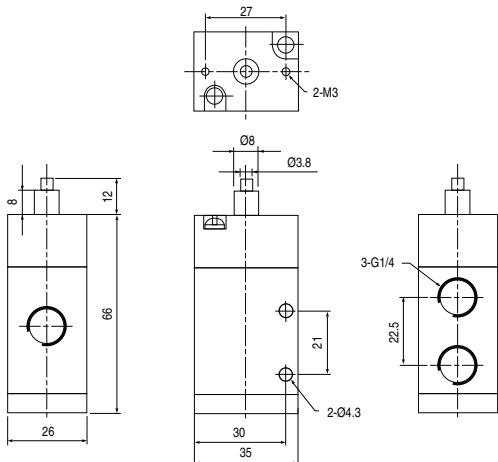

**G** 系列 **机械阀**  
Series **Mechanical Valves**

**G322** 系列 **二位三通机械阀**  
Series **3/2-way mechanical valves**

图形符号 symbols

型号注释 Order Code

**G** **32** **2** **R**

- 系列代号,机械阀 Series code:mechanical valves
- 二位三通 3/2-way
- 接管口径 1:G1/4 Pipe size, 1: G1/4
- 按钮形式: type button
  - NON: 基本型 Normal type
  - R: 滚轮型 roller type
  - PP: 平圆型 Circular with flat surface
  - PPL: 凸圆型 Circular male surface
  - PB: 大圆型 Circular cap type
  - EB: 带锁型 lock type
  - TB: 选择型 position select type
  - LB: 加长型 handle type

技术参数 Specification

规格 Item	G322R, PP, PPL, PB, TB, LB
工作介质 medium	空气 air
使用压力范围 working pressure	0~1.0MPa
动作方式 action	直动式 Direct action
润滑 Lubrication	无油 non-oil lubricating
工作温度 Working temperature(°C)	-5~50
按钮的标准颜色 standard color of button	黑色(Black): LB; 红色(Red):PP, PPL, PB, EB, TB
按钮的选购颜色 button color option	绿色(green),黑色(black): PP,PPL,PB,TB

外形尺寸 Outlook & Dimension

G322

G322R

注: G322按钮形式与G321相同/Note: The button forms of G322 is same as G321