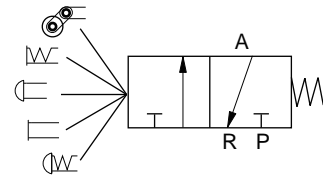

**G** 系列 **机械阀**  
Series **Mechanical Valves**

**G322** 系列 **二位三通机械阀**  
Series **3/2-way mechanical valves**

图形符号 symbols

型号注释 Order Code

**G** **32** **2** **R**

- 系列代号,机械阀 Series code:mechanical valves
- 二位三通 3/2-way
- 接管口径 1:G1/4 Pipe size, 1: G1/4
- 按钮形式: type button
  - NON: 基本型 Normal type
  - R: 滚轮型 roller type
  - PP: 平圆型 Circular with flat surface
  - PPL: 凸圆型 Circular male surface
  - PB: 大圆型 Circular cap type
  - EB: 带锁型 lock type
  - TB: 选择型 position select type
  - LB: 加长型 handle type

技术参数 Specification

规格 Item	G322R, PP, PPL, PB, TB, LB
工作介质 medium	空气 air
使用压力范围 working pressure	0~1.0MPa
动作方式 action	直动式 Direct action
润滑 Lubrication	无油 non-oil lubricating
工作温度 Working temperature(°C)	-5~50
按钮的标准颜色 standard color of button	黑色(Black): LB; 红色(Red):PP, PPL, PB, EB, TB
按钮的选购颜色 button color option	绿色(green),黑色(black): PP,PPL,PB,TB